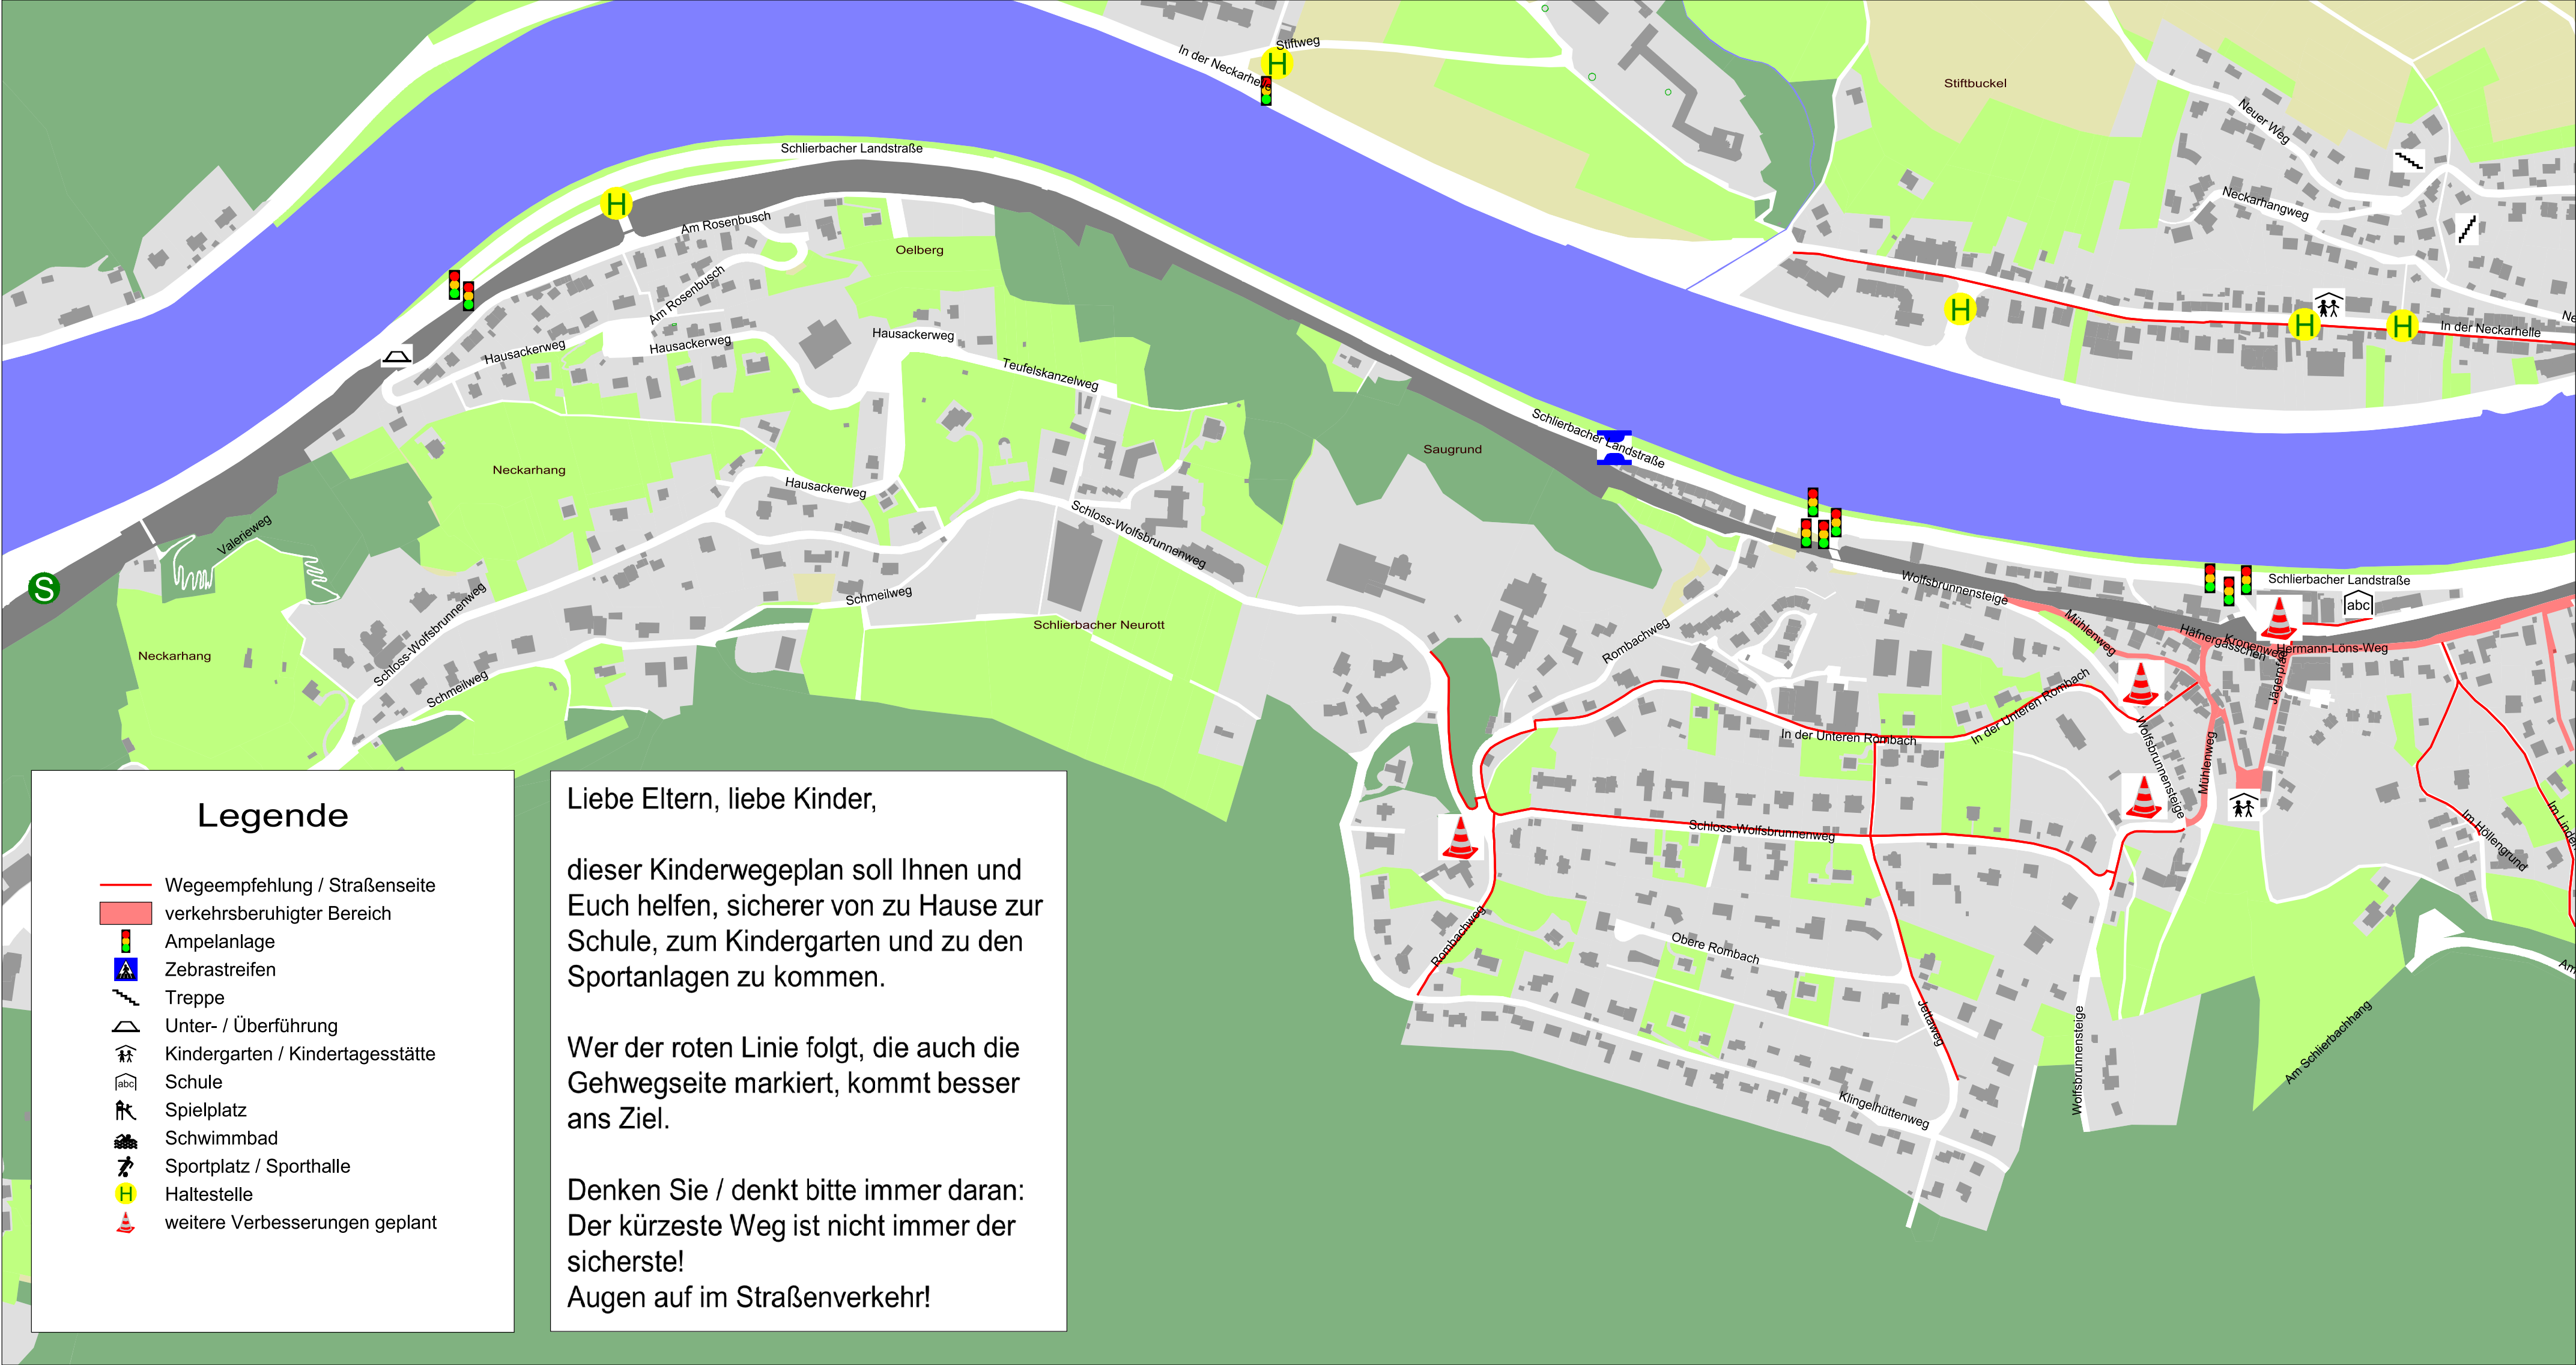

KINDERWEGEPLAN SCHLIERBACH WEST

Legende

- Wegeempfehlung / Straßenseite
- verkehrsberuhigter Bereich
- Ampelanlage
- Zebrastreifen
- Treppe
- Unter- / Überführung
- Kindergarten / Kindertagesstätte
- Schule
- Spielplatz
- Schwimmbad
- Sportplatz / Sporthalle
- Haltestelle
- weitere Verbesserungen geplant

Liebe Eltern, liebe Kinder,
 dieser Kinderwegeplan soll Ihnen und Euch helfen, sicherer von zu Hause zur Schule, zum Kindergarten und zu den Sportanlagen zu kommen.

Wer der roten Linie folgt, die auch die Gehwegseite markiert, kommt besser ans Ziel.

Denken Sie / denkt bitte immer daran:
 Der kürzeste Weg ist nicht immer der sicherste!
 Augen auf im Straßenverkehr!

GTIS-HD - Geographisch Technisches Informations System der Stadt Heidelberg

Stand: Februar 2017

Maßstab: 1:4000